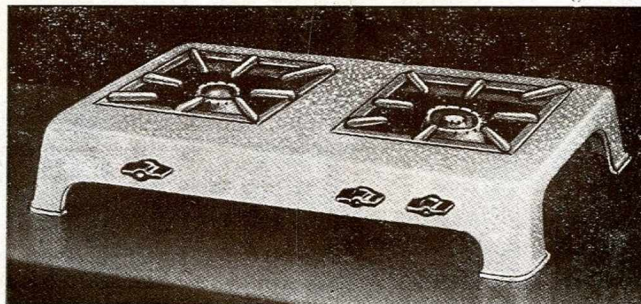

Dimensions 52×34
Grilles 20×20
Poids (2 pièces) 18 kg

Téléph. Roquette 94-40

Adresse Télégraphique
FOURBRIFO-PARIS

R. C. Seine 149.978

Société Anonyme des Fourneaux

BRIFFAULT

GAZVILLE
ET
PRIMAGAZ

72-74, Avenue Parmentier, 72-74 — PARIS-XI^e

RÉCHAUDS - PLATS

Emaillés granité

Tous nos réchauds plats sont équipés de robinets à manette isolante bakélite

N° 8

BRULEURS COURONNE

1 simple, 1 double

ROBINETTERIE A MEMBRANES

Dimensions	52×34
Grilles	20×20
Poids (2 pièces)	18 kg