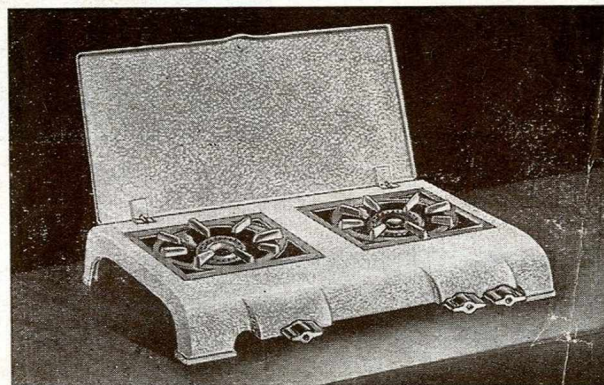

RÉCHAUDS - PLATS

Emaillés granité

Tous nos réchauds plats sont équipés de robinets à manette isolante bakélite

N° 8

BRULEURS COURONNE

1 simple, 1 double

ROBINETTERIE A MEMBRANES

Dimensions	52×34
Grilles	20×20
Poids (2 pièces)	18 kg

N° 13 avec couvercle

N° 13

BRULEURS COURONNE

1 simple, 1 double

ROBINETTERIE à MEMBRANES

Dimensions	57×34
Grilles	20×20
Poids (2 pièces) (sans couvercle)	18 kg.

COUVERCLE DE PROPRETE, A CHARNIERES, EMAILLE GRANITE, livré à la demande avec plus-value.

CREATION 1939

N° 110 avec couvercle

N° 110

BRULEURS COURONNE FIXES

1 simple, 1 double

ROBINETTERIE A RODAGE

Dimensions	52×34
Grilles	20×20
Poids (2 pièces) (sans couvercle)	18 kg.

COUVERCLE DE PROPRETE, A CHARNIERES, EMAILLE GRANITE, livré à la demande avec plus-value.