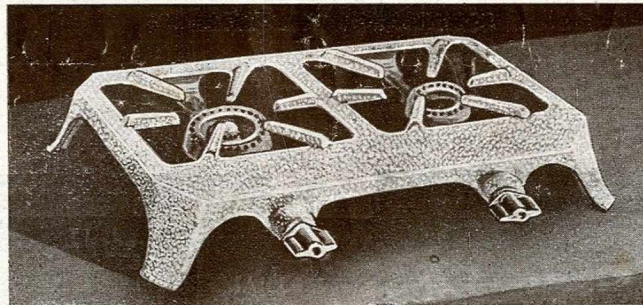

Emallés granité

Tous nos réchauds plats sont équipés de robinets à manette isolante bakélite

N° 00

N° 00

BRULEUR

A DOUBLE COURONNE

ROBINETTERIE A MEMBRANES

Dimensions 29×33
Grille 20×20
Poids (2 pièces) 11 kg

N° 0

N° 0

BRULEURS PIPE ou COURONNE
A ACCROCHAGE

Dimensions 49×33
Grilles 18×20
Poids (2 pièces) 14 kg

N° 4

N° 4

RECHAUD BLOC
A GRILLES FIXES EMAILLÉES
BRULEURS COURONNE

1 simple, 1 double