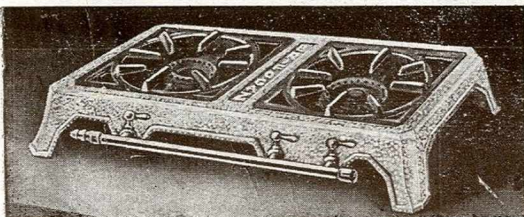

N° 5

N° 5

BRULEURS COURONNE

1 simple, 1 double

RAMPE A ROBINETTERIE CHROMÉE

Dimensions ..... 52×30
Grilles ..... 20×22
Poids (2 pièces) ..... 14 kg

CRÉATION 1939