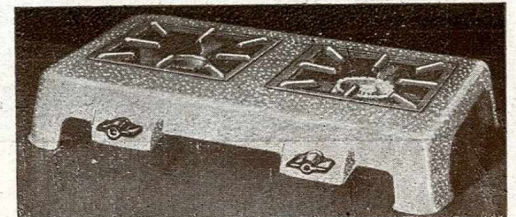

N° 0

N° 0

BRULEURS PIPE ou COURONNE
A ACCROCHAGE

Dimensions 49×33
Grilles 18×20
Poids (2 pièces) 14 kg

N° 4

N° 4

RECHAUD BLOC
A GRILLES FIXES EMAILLÉES
BRULEURS COURONNE

1 simple, 1 double

ROBINETTERIE A RODAGE

Dimensions : 48×32

Poids (2 pièces) : 14 kg

CREATION 1939

N° 5

N° 5

BRULEURS COURONNE

1 simple, 1 double

RAMPE A ROBINETTERIE CHROMÉE

Dimensions 52×30
Grilles 20×22
Poids (2 pièces) 14 kg

CRÉATION 1939

N° 9

N° 9

BRULEURS COURONNE

1 double, 1 simple

ROBINETTERIE A RODAGE

RÉCHAUDS - PLATS

Emaillés granité

Tous nos réchauds plats sont équipés de robinets à manette isolante bakélite

N° 8

BRULEURS COURONNE

1 simple, 1 double

ROBINETTERIE A MEMBRANES

Dimensions	52×34
Grilles	20×20
Poids (2 pièces)	18 kg