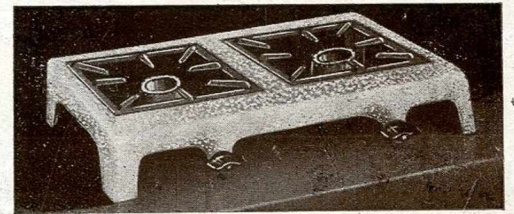

Emallés granité

Tous nos réchauds plats sont équipés de robinets à manette isolante bakélite

N° 00

N° 00

BRULEUR

A DOUBLE COURONNE

ROBINETTERIE A MEMBRANES

Dimensions 29×33
Grille 20×20
Poids (2 pièces) 11 kg

N° 0

N° 0

BRULEURS PIPE ou COURONNE
A ACCROCHAGE

Dimensions 49×33
Grilles 18×20
Poids (2 pièces) 14 kg

N° 4

N° 4

RECHAUD BLOC
A GRILLES FIXES EMAILLÉES
BRULEURS COURONNE

1 simple, 1 double