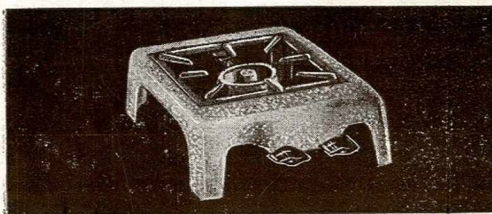

Emallés granité

Tous nos réchauds plats sont équipés de robinets à manette isolante bakélite

N° 00

N° 00

BRULEUR

A DOUBLE COURONNE

ROBINETTERIE A MEMBRANES

Dimensions 29×33
Grille 20×20
Poids (2 pièces) 11 kg