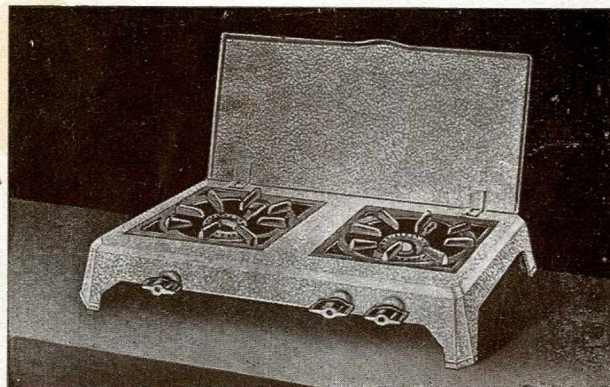

RÉCHAUDS - PLATS

Emaillés granité

Tous nos réchauds plats sont équipés de robinets à manette isolante bakélite

N° 8

BRULEURS COURONNE

1 simple, 1 double

ROBINETTERIE A MEMBRANES

Dimensions	52×34
Grilles	20×20
Poids (2 pièces)	18 kg

N° 13 avec couvercle

N° 13

BRULEURS COURONNE

1 simple, 1 double

ROBINETTERIE à MEMBRANES

Dimensions	57×34
Grilles	20×20
Poids (2 pièces) (sans couvercle)	18 kg.

COUVERCLE DE PROPRETE, A CHARNIERES, EMAILLE GRANITE, livré à la demande avec plus-value.